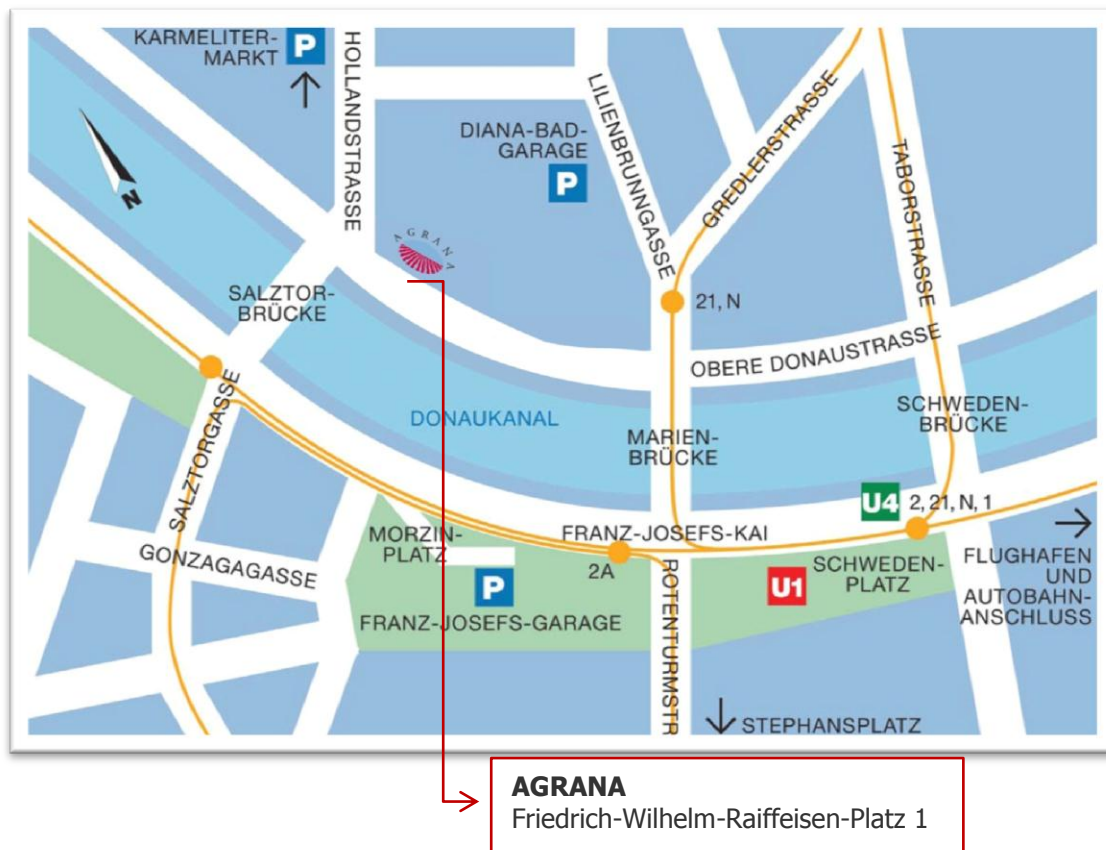

**Zufahrtsbeschreibung zur AGRANA Beteiligungs-AG,
1020 Wien, Friedrich-Wilhelm-Raiffeisen-Platz 1
(Raiffeisen-Haus, 6. Stock)**

AGRANA befindet sich im Raiffeisenhaus Wien am Friedrich-Wilhelm-Raiffeisen-Platz 1, Ecke Untere Donaustraße/Hollandstraße.

Anreise mit den öffentlichen Verkehrsmitteln:

U-Bahn-Anschluss: U4 Schwedenplatz, U1 Schwedenplatz, U2 Station Schottenring
Straßenbahn-Anschluss: Linie 1/Station Salztorbrücke, Linie 2/Station Marienbrücke
Autobus-Anschluss: 2A/Station Salztorbrücke, Nachtbusse, Flughafen-Bus und Twin City Liner

Anreise mit dem Auto:

Autobahn A4, A2, A1 Richtung Wien-Zentrum. Ausfahrt Prater nehmen und die Lände entlang fahren bis zum Friedrich-Wilhelm-Raiffeisen-Platz 1. Parkmöglichkeiten bestehen in den umliegenden Parkgaragen Dianabad, Morzinplatz und Karmelitermarkt