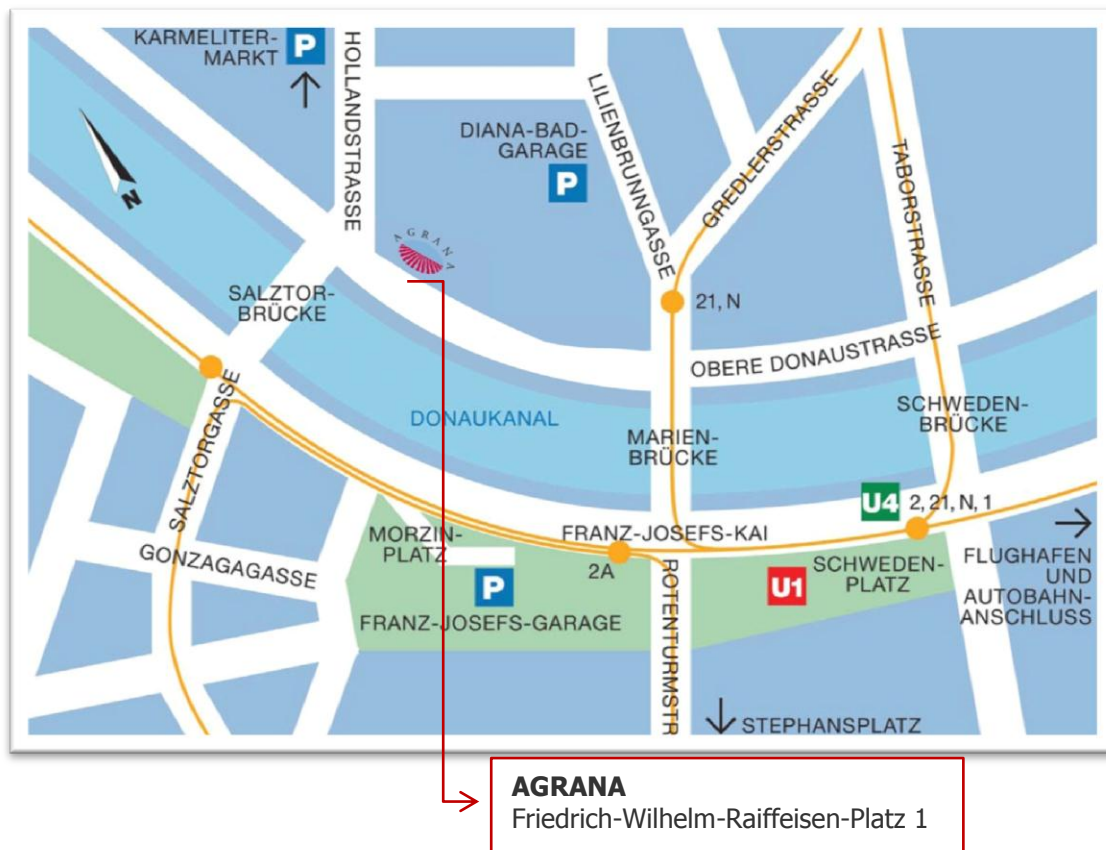

**Zufahrtsbeschreibung zur AGRANA Beteiligungs-AG,  
1020 Wien, Friedrich-Wilhelm-Raiffeisen-Platz 1  
(Raiffeisen-Haus, 1. Stock)**

AGRANA befindet sich im Raiffeisenhaus Wien am Friedrich-Wilhelm-Raiffeisen-Platz 1, Ecke Untere Donaustraße/Hollandstraße.

**Anreise mit den öffentlichen Verkehrsmitteln:**

U-Bahn-Anschluss: U4 Schwedenplatz, U1 Schwedenplatz, U2 Station Schottenring  
Straßenbahn-Anschluss: Linie 1/Station Salztorbrücke, Linie 2/Station Marienbrücke  
Autobus-Anschluss: 2A/Station Salztorbrücke, Nachtbusse, Flughafen-Bus und Twin City Liner

**Anreise mit dem Auto:**

Autobahn A4, A2, A1 Richtung Wien-Zentrum. Ausfahrt Prater nehmen und die Lände entlang fahren bis zum Friedrich-Wilhelm-Raiffeisen-Platz 1. Parkmöglichkeiten bestehen in den umliegenden Parkgaragen Dianabad, Morzinplatz und Karmelitermarkt